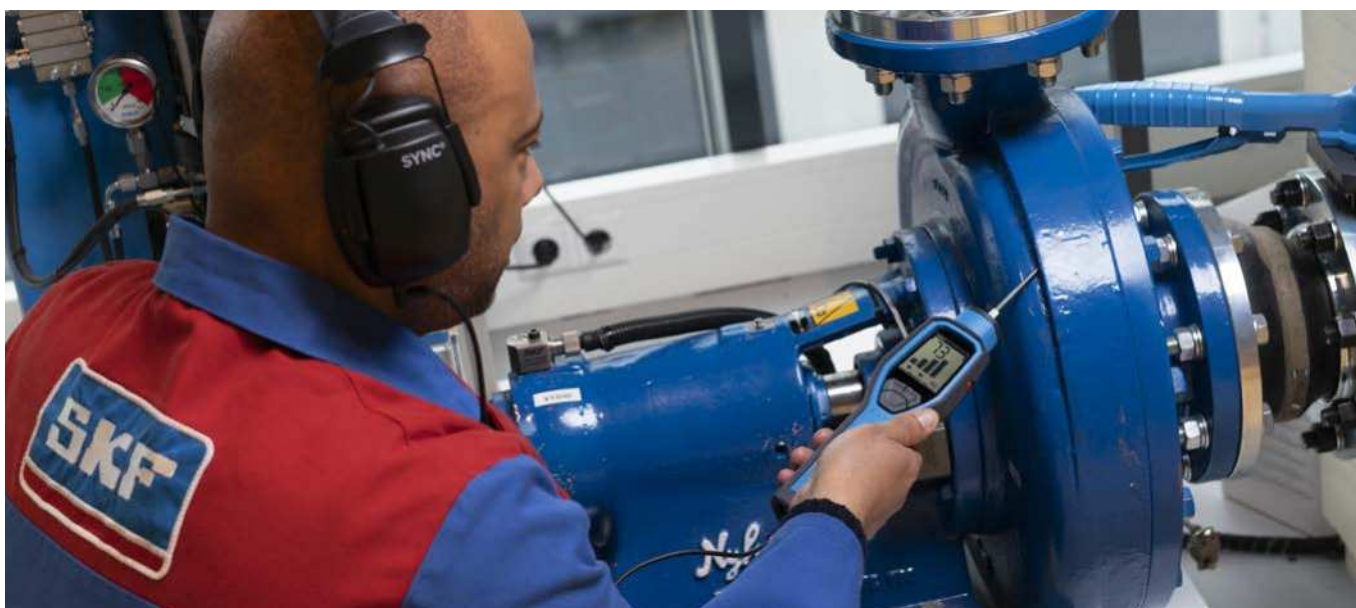

Műszaki adatok

Cikkszám	TKST 11		
Frekvenciartomány Üzemi	30 Hz–15 kHz	Kézi egység méretei	230 x 70 x 38 mm (9 x 2.8 x 1.5 in.)
hőmérséklet Kimenő	–10 és +45 °C között	Szonda hossza	70 és 300 mm (2.8 and 11.8 in.)
hangerőszint	15 fokozatban állítható Fekete-	Hordtáska méretei	360 x 110 x 260 mm (14.2 x 4.3 x 10.2 in.)
LCD	fehér kijelző	Tömeg	
Hangerősség	Fel/le	Össztömeg	1670 g (3.68 lb)
Alacsony akku töltöttség jelzés	Igen	Eszköz	290 g (0.64 lb)
Legnagyobb jelkimenet	250 mV	Fejhallgató	290 g (0.64 lb)
Fejhallgató	32 ohm (fülvédővel)	A táska tartalma	1 x Eszköz
Automatikus kikapcsolás	Igen, 5 perc után		1 x Fejhallgató
Akkumulátor	2 x AA alkáli elem (tartalmazza)		1 x Szonda 70 mm (2.8 in.)
Akkumulátor élettartama	Minimum 30 óra		1 x Szonda 300 mm (11.8 in.)
			2 x AA alkáli elem
			1 x Használati útmutató

skf.com | skf.com/mapro | skf.com/lubrication

Az © SKF az SKF Csoport bejegyzett védjegye.

© SKF Csoport 2022
A kiadvány tartalmára a kiadói jog fenntartva. Másolni, sokszorosítani (akár részleteiben is) csak előzetes írásos engedéllyel lehet. A kiadványt a legnagyobb körültekintéssel állítottuk össze, azonban az esetleges hibákért és az ezekből adódó közvetlen, közvetett, és következményes károkért felelősséget nem vállalunk.

PUB MP/P8 14376/2 HU · Szeptember 2022